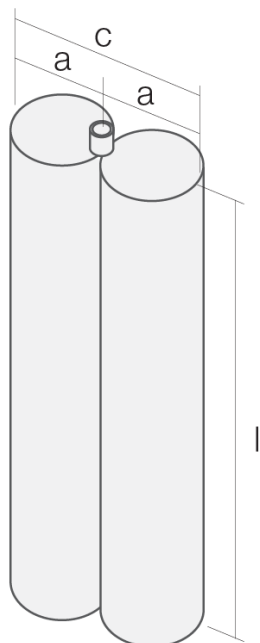

Pyrho Hungária Kft.
1181 Budapest, Üllői út 465.
www.dinitrolautohaz.hu

MKTM H288 2K ikerkartus 2x310 ml

2x 310 ml-es tubus

$l = 217 \text{ mm}$

$a = 48 \text{ mm}$

$c = 95,5 \text{ mm}$