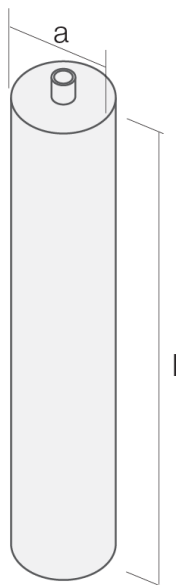

Pyrmo Hungária Kft.
1181 Budapest, Üllői út 465.
www.dinitrolautohaz.hu

AirFlow™ 1 310 ml kartusos levegős kinyomó pisztolyhoz
kompatibilis kartus

310 ml-es tubus

$l = 216 \text{ mm}$

$a = 48,2 \text{ mm}$