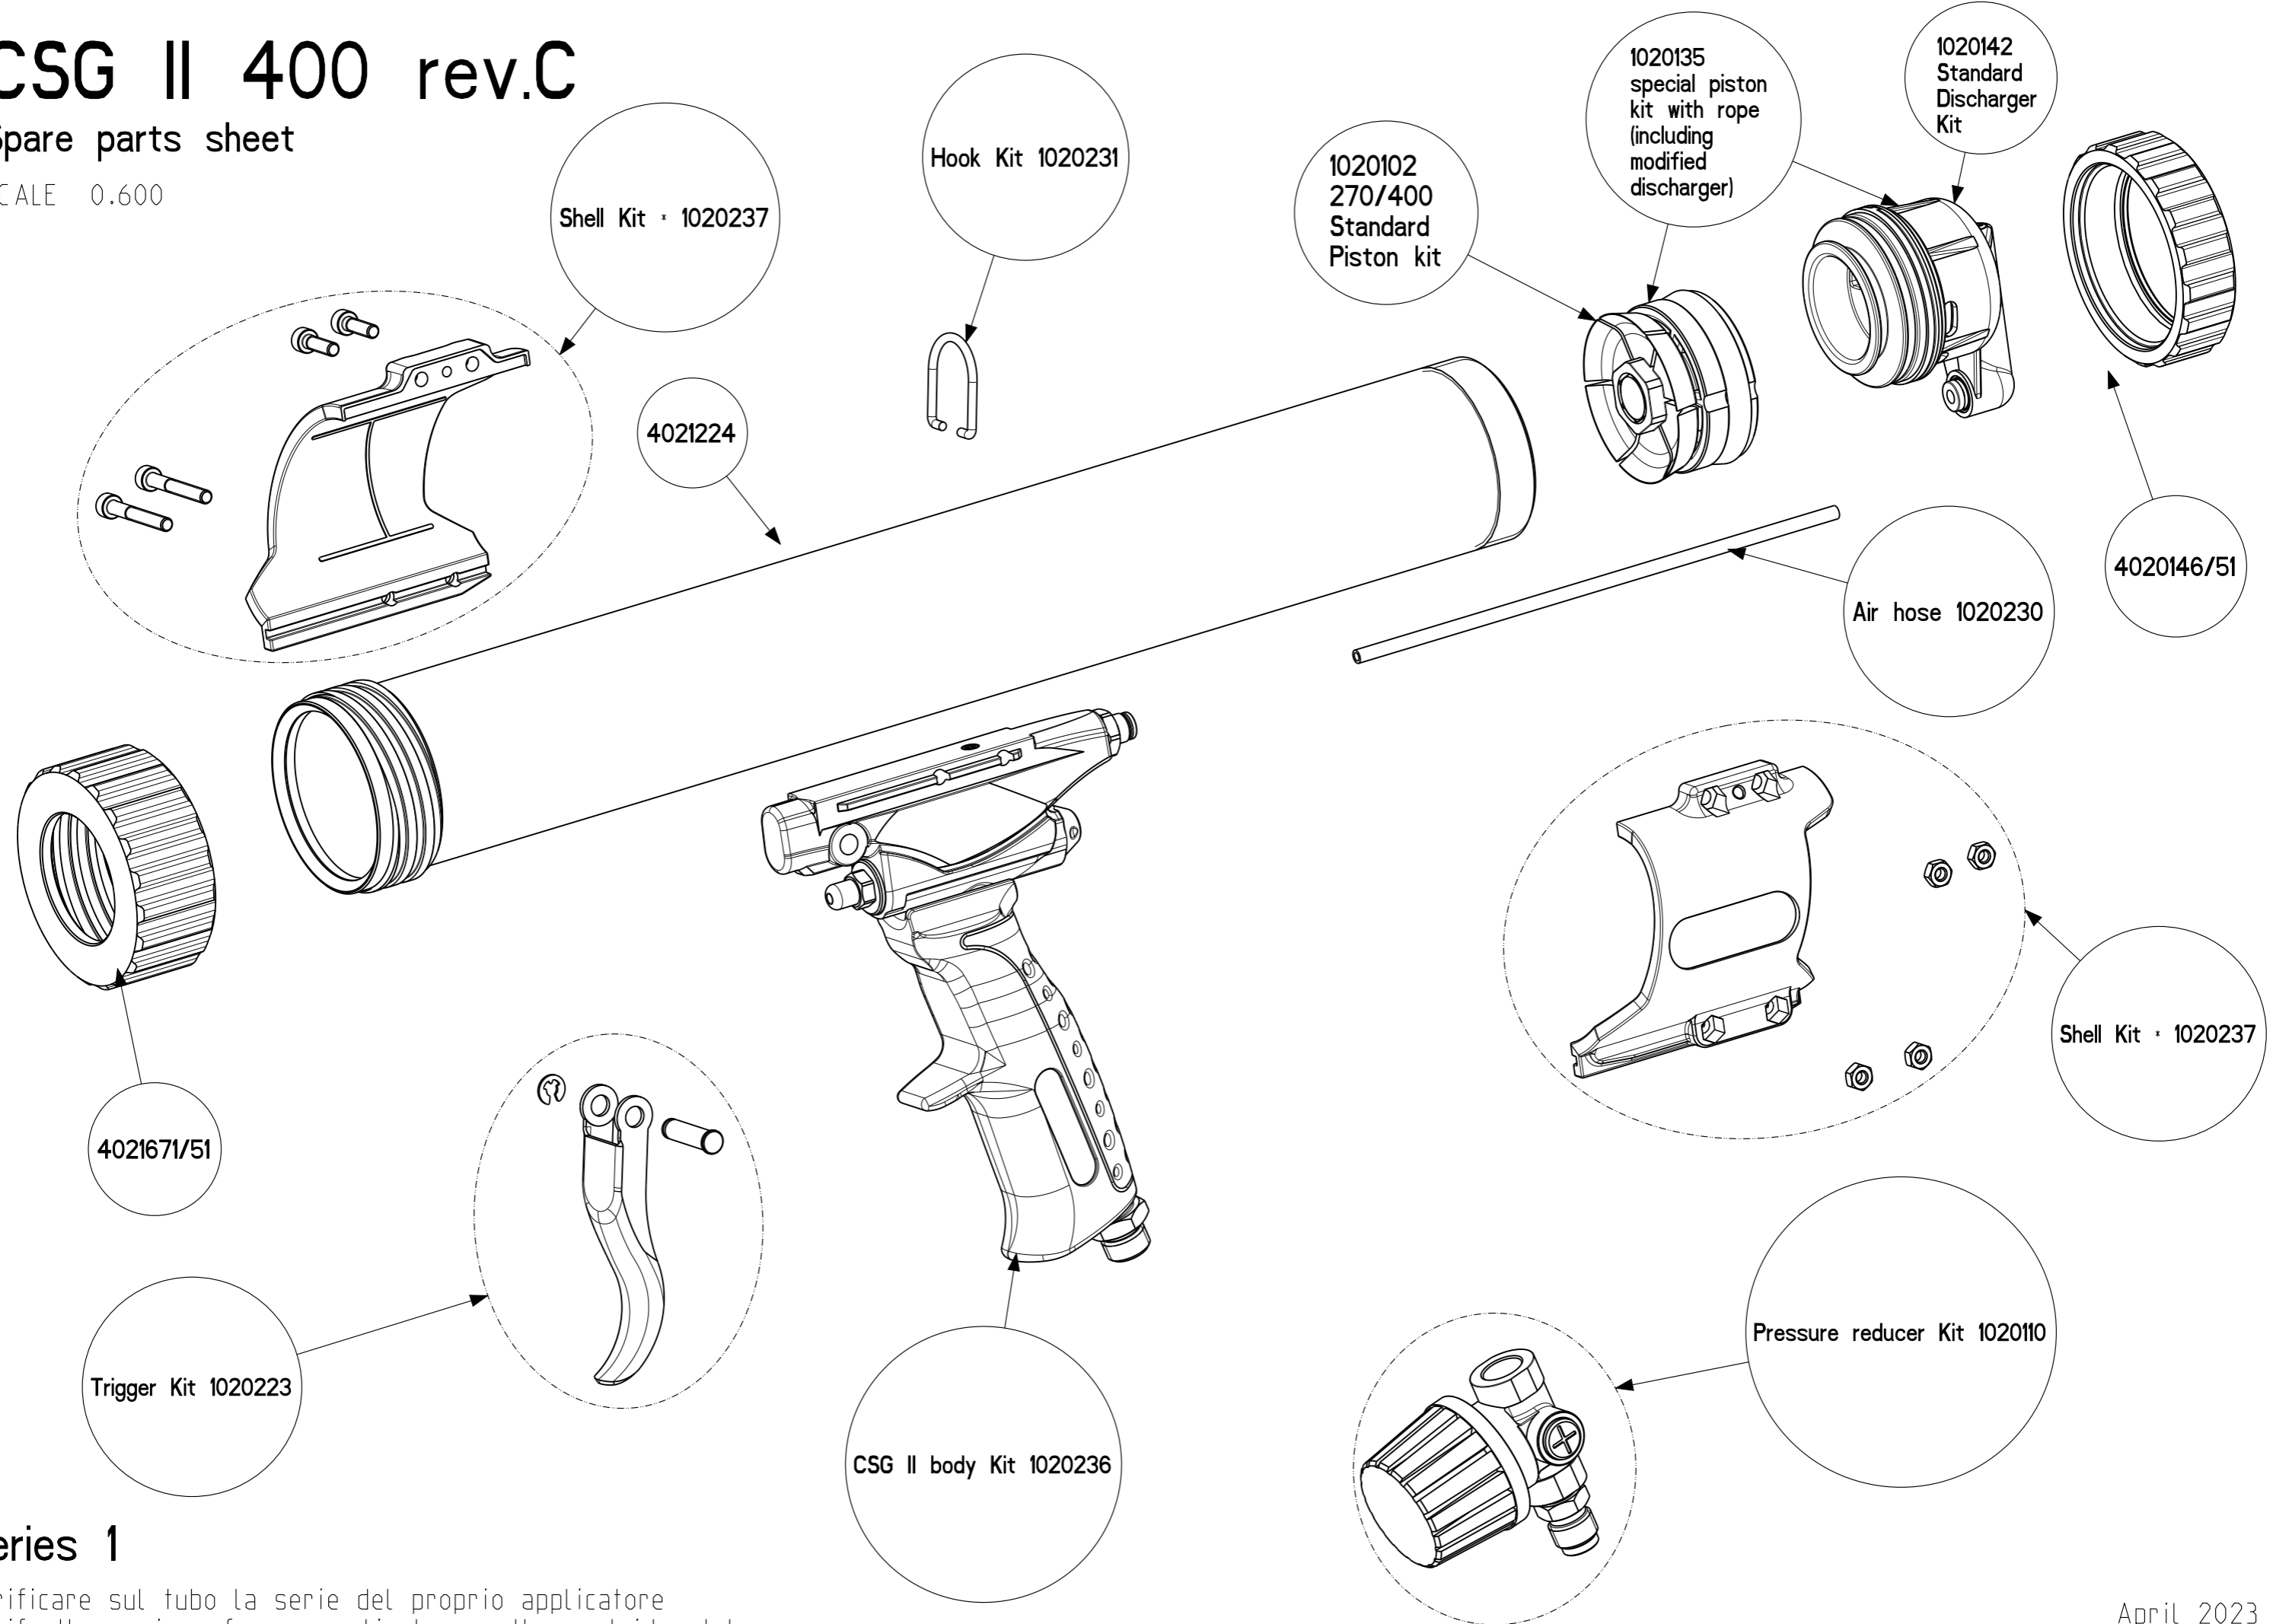

# CSG II 400 rev.C

Spare parts sheet

SCALE 0.600

## Series 1

Verificare sul tubo la serie del proprio applicatore  
Verify the series of your applicator on the cartridge tube